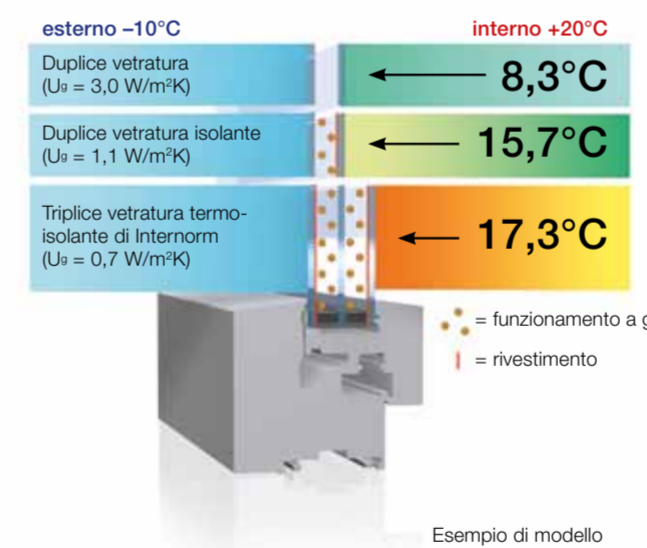

PIÙ EFFICIENZA ENERGETICA

Le caratteristiche altamente isolanti dei sistemi di finestra Internorm, con triplice vetratura isolante, consentono di aumentare anche del 40 % la superficie vetrata rispetto alla duplice vetratura, senza che aumentino le spese per il riscaldamento. Le finestre ad alto contenuto tecnologico di Internorm assicurano un clima interno ottimale in ogni stagione dell'anno: è piacevole infatti essere circondati da superfici calde. Ed è proprio qui che interviene l'effetto positivo del sistema di finestra Internorm, con triplice vetratura termo-isolante, perché – grazie al buon isolamento – la temperatura superficiale del telaio e del vetro si avvicina a quella dell'ambiente interno, evitando una lama di freddo. Così sia la zona della finestra che l'intero locale avranno una temperatura gradevole, in cui vi sentirete bene.

Triplice vetratura per evitare le perdite di calore SENZA maggiorazione di PREZZO!
dall'1.9. al 30.11.2010

La promozione „triplice vetratura termoisolante“ – attiva dall'1.9. al 30.11.2010 – prevede la triplice vetratura $U_g = 0,7 \text{ W/m}^2\text{K}$ (codice vetro Internorm 3NK) – compreso il distanziatore in acciaio legato – al prezzo del doppio vetro standard, con l'acquisto delle finestre Internorm **DIMENSION+, PASSION, EDITION.**

VARION è disponibile esclusivamente con triplice vetratura. Nel periodo della promozione, Internorm concede quindi uno sconto sul triplo vetro standard $U_g = 0,7 \text{ W/m}^2\text{K}$ (codice vetro Internorm 3NK).