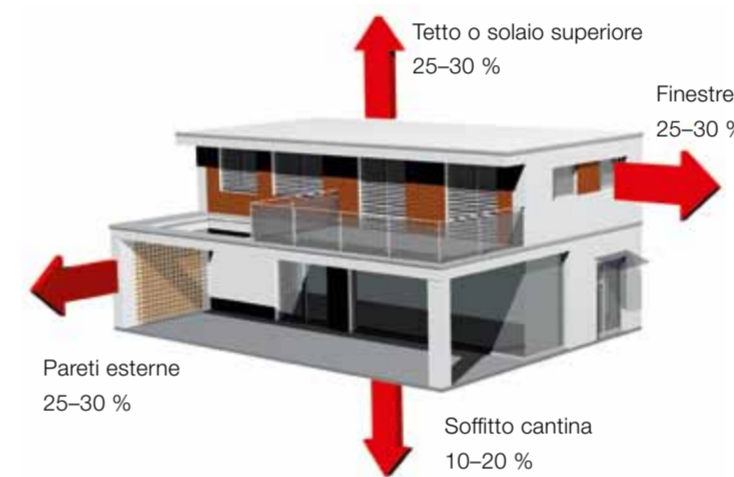

PIÙ SOLDI IN TASCA

Visto che in una casa è possibile che il 25 % dell'energia venga dispersa attraverso le finestre, l'isolamento termico dei serramenti è particolarmente importante. Internorm ha fatto di questa potenziale debolezza un vero punto di forza. Con una triplice vetratura termo-isolante si riduce il consumo energetico del 30 %. Avrete un enorme risparmio sui costi di riscaldamento.